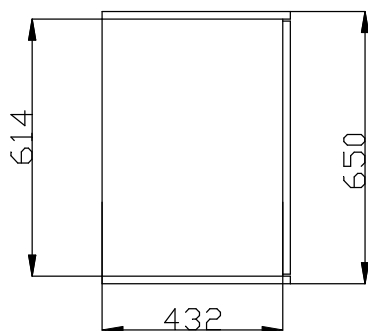

Idea Elemento portavassoi con ruote, H=750mm

ARTICOLO N° _____

MODELLO N° _____

NOME _____

SIS # _____

AIA # _____

322114 (F32N0AW00S)

Elemento portavassoi con
ruote, H=750mm

Descrizione

Articolo N° _____

Design compatto, ideale per ambienti con spazio ridotto. Unità montata su ruote alte 125 mm, 2 piroettanti e 2 con freno. Struttura robusta con pannellature laminate.

Caratteristiche e benefici

- Design compatto, ideale per ambienti con spazio ridotto.
- CB e CE certificati da un ente terzo notificato.
- Opzioni disponibili tramite richieste speciali: colori, scorrevassoi, sovrastrutture, piedini/ruote, altezza 750mm per bambini.
- Le zoccolature in acciaio inox sono disponibili come accessorio.
- Unità montata su ruote da 125 mm, 2 girevoli e due con freni.

Costruzione

- Piano in acciaio inox AISI 304.
- Struttura robusta, con pannellature laminate su 4 lati.

Approvazione: _____

Fronte**Lato****Alto****Informazioni chiave**

Dimensioni esterne, larghezza:	
322114 (F32N0AW00S)	650 mm
Dimensioni esterne, profondità:	450 mm
Dimensioni esterne, altezza:	896 mm
Peso netto:	28 kg
Altezza imballo:	930 mm
Larghezza imballo:	470 mm
Profondità imballo:	670 mm
Volume imballo:	0.29 m ³