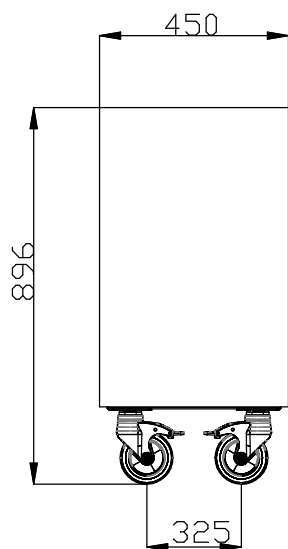

Idea Elemento portavassoi con ruote, H=750mm

ARTICOLO N° _____

MODELLO N° _____

NOME _____

SIS # _____

AIA # _____

322114 (F32N0AW00S)

Elemento portavassoi con
ruote, H=750mm

Descrizione

Articolo N° _____

Design compatto, ideale per ambienti con spazio ridotto. Unità montata su ruote alte 125 mm, 2 piroettanti e 2 con freno. Struttura robusta con pannellature laminate.

Caratteristiche e benefici

- Design compatto, ideale per ambienti con spazio ridotto.
- CB e CE certificati da un ente terzo notificato.
- Opzioni disponibili tramite richieste speciali: colori, scorrevassoi, sovrastrutture, piedini/ruote, altezza 750mm per bambini.
- Le zoccolature in acciaio inox sono disponibili come accessorio.
- Unità montata su ruote da 125 mm, 2 girevoli e due con freni.

Costruzione

- Piano in acciaio inox AISI 304.
- Struttura robusta, con pannellature laminate su 4 lati.

Approvazione: _____

Fronte**Lato****Alto****Informazioni chiave**

Dimensioni esterne, larghezza:	
322114 (F32N0AW00S)	650 mm
Dimensioni esterne, profondità:	450 mm
Dimensioni esterne, altezza:	896 mm
Peso netto:	28 kg
Altezza imballo:	930 mm
Larghezza imballo:	470 mm
Profondità imballo:	670 mm
Volume imballo:	0.29 m ³